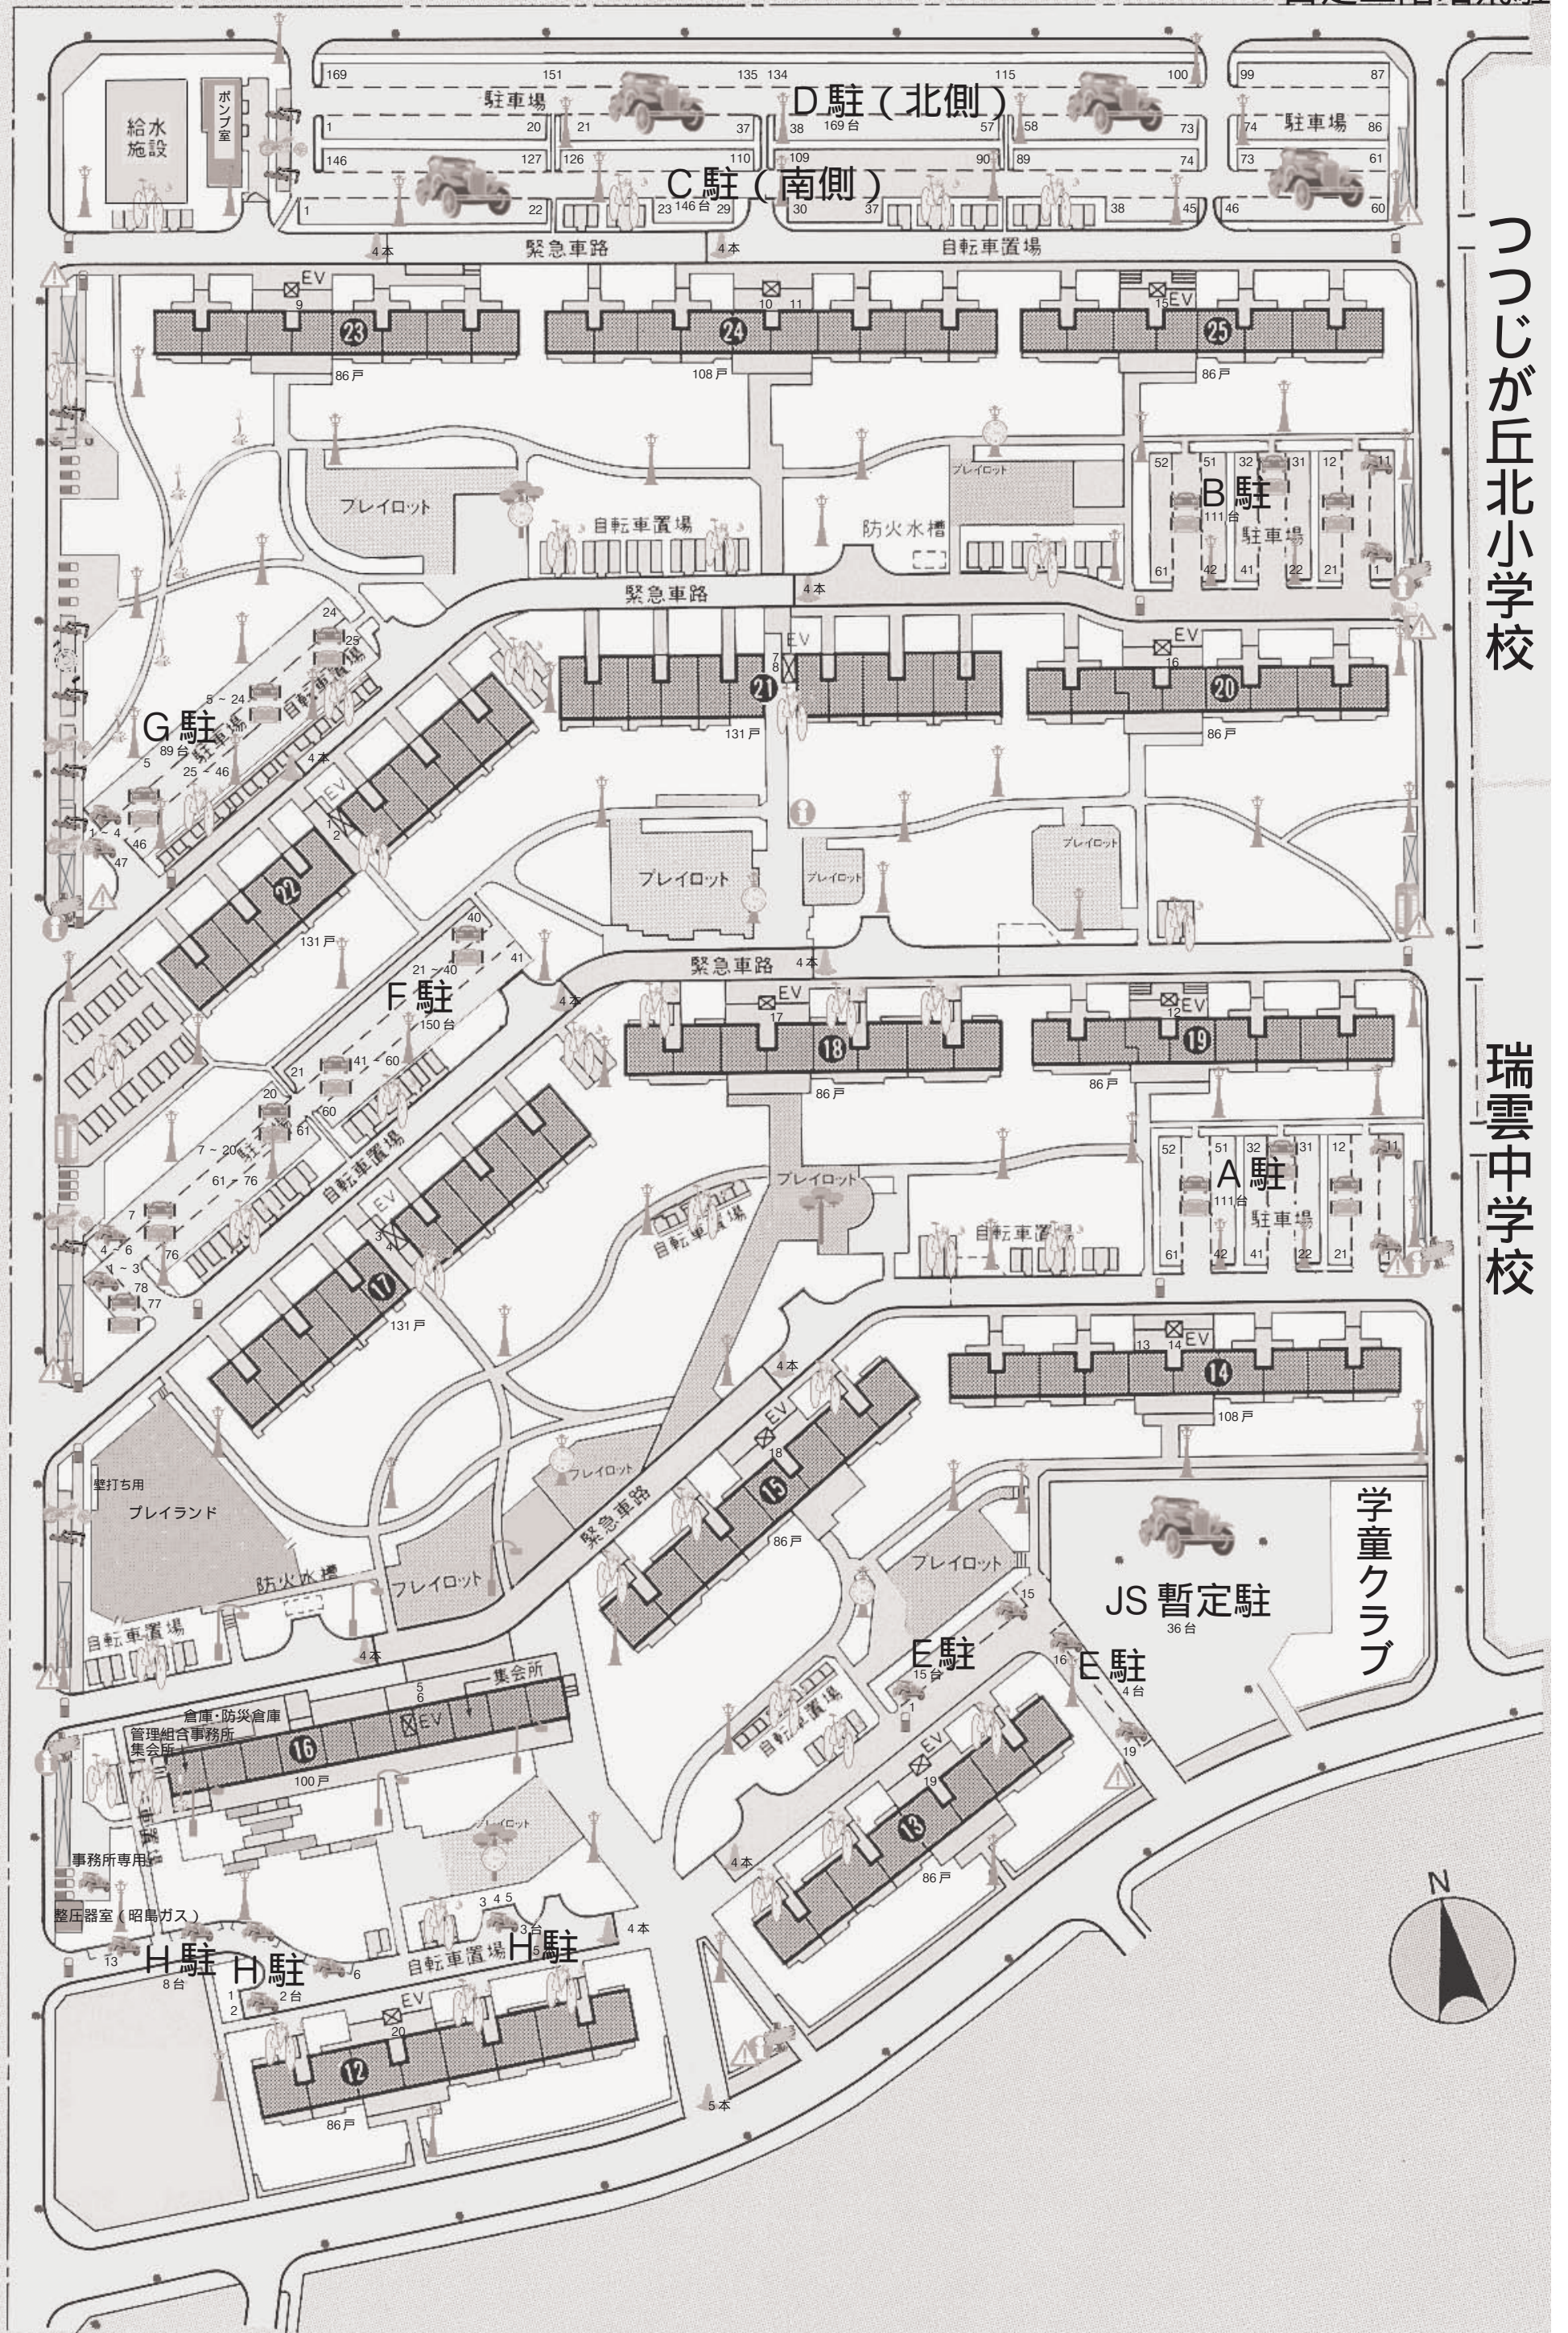

住棟位置図

131台
2F 5個 5個
1F 5個 5個
自走二階昭飛駐

つつじが丘北小学校

瑞雲中学校